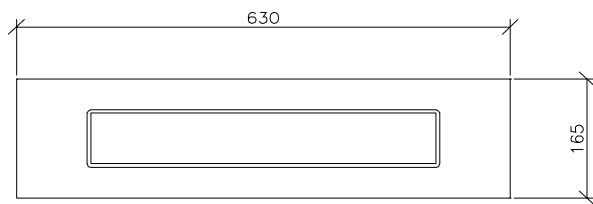

# Skjutlåda P7097

FRONTPLÅT MED TALHÅL

# Skjutlåda P7097

MÅTT GÄLLANDE M4 605x125  
MÅTT GÄLLANDE M5 605x140

MED INTERCOMSYSTEM  
M4 885x125  
M5 885x140