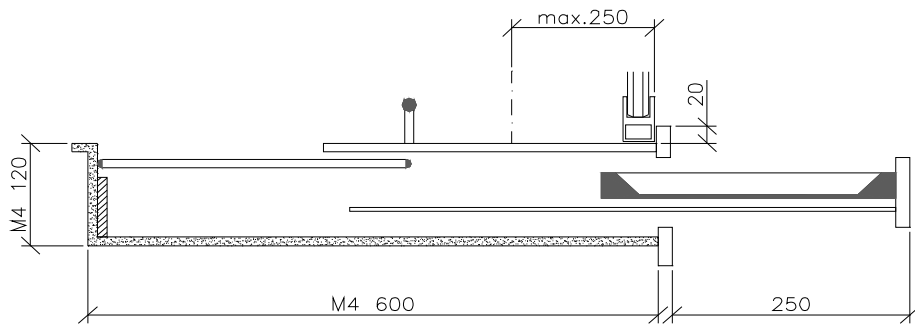

# Skjutlåda P7097

FRONTPLÅT MED TALHÅL

# Skjutlåda P7097

MÅTT GÄLLANDE M4 605x125  
MÅTT GÄLLANDE M5 605x140

MED INTERCOMSYSTEM  
M4 885x125  
M5 885x140