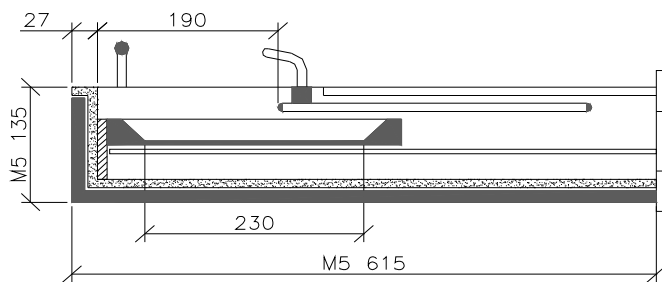

# Skjutlåda P7097

FRONTPLÅT MED TALHÅL

# Skjutlåda P7097

MÅTT GÄLLANDE M4 605x125  
MÅTT GÄLLANDE M5 605x140

MED INTERCOMSYSTEM  
M4 885x125  
M5 885x140