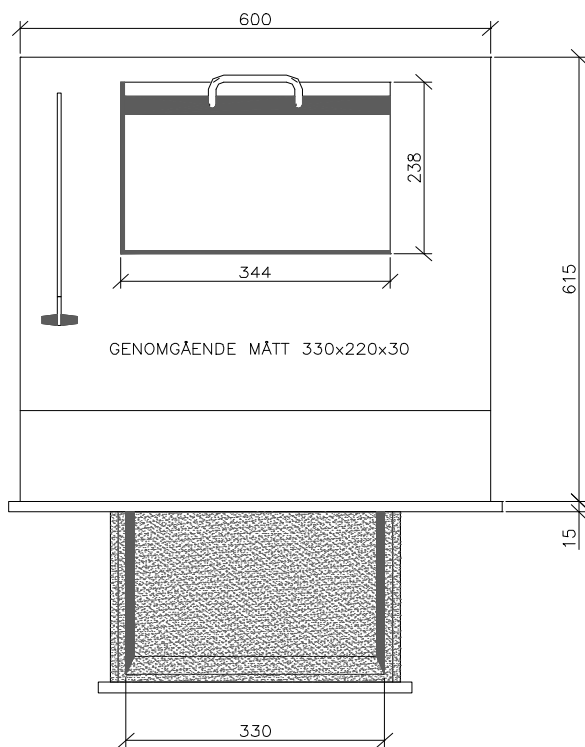

# Skjutlåda P7097

FRONTPLÅT MED TALHÅL

# Skjutlåda P7097

MÅTT GÄLLANDE M4 605x125  
MÅTT GÄLLANDE M5 605x140

MED INTERCOMSYSTEM  
M4 885x125  
M5 885x140