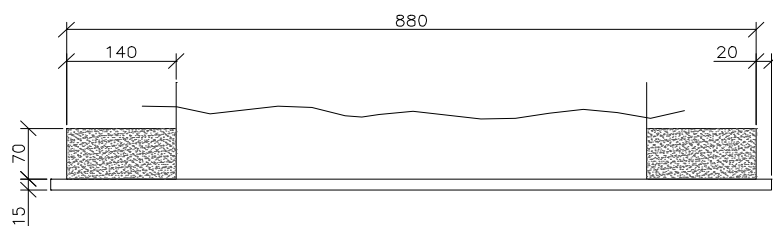

# Skjutlåda P7097

FRONTPLÅT MED TALHÅL

# Skjutlåda P7097

MÅTT GÄLLANDE M4 605x125  
MÅTT GÄLLANDE M5 605x140

MED INTERCOMSYSTEM  
M4 885x125  
M5 885x140