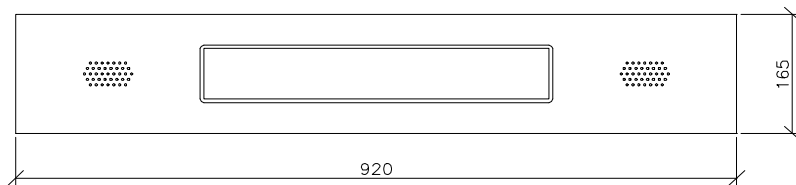

# Skjutlåda P7097

FRONTPLÅT MED TALHÅL

# Skjutlåda P7097

MÅTT GÄLLANDE M4 605x125  
MÅTT GÄLLANDE M5 605x140

MED INTERCOMSYSTEM  
M4 885x125  
M5 885x140