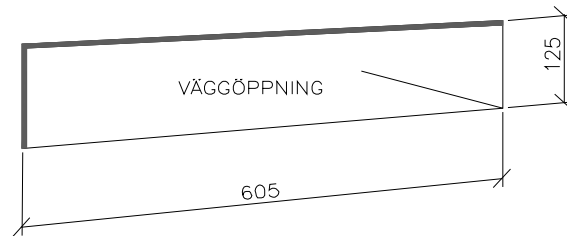

# Skjutlåda P7097

FRONTPLÅT MED TALHÅL

# Skjutlåda P7097

MÅTT GÄLLANDE M4 605x125  
MÅTT GÄLLANDE M5 605x140

MED INTERCOMSYSTEM  
M4 885x125  
M5 885x140