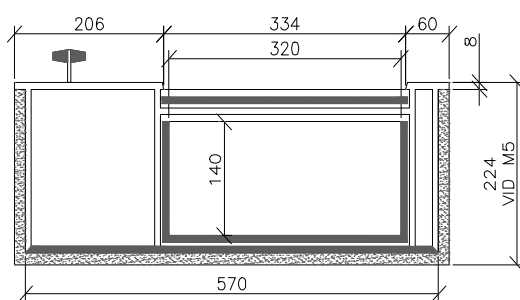

Skjutlåda P7038

Diskurtag : 606mm x 786mm

YTTERLÅDA NÖDVÄNDIG VID M5.

FÖNSTERRAMEN KAN FRÄSAS
NER 10 mm I TÄCKPLÅTEN

SPECIALKONSTRUKTION