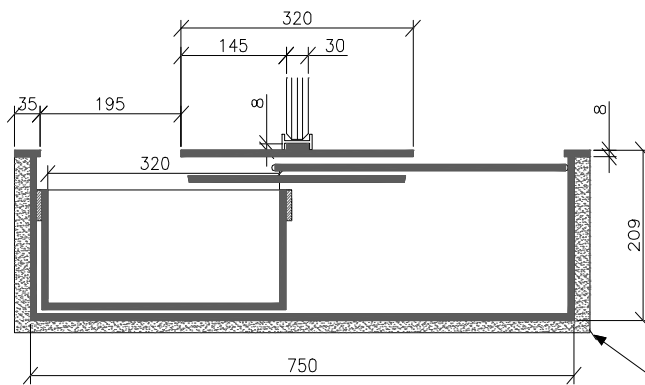

Skjutlåda P7038

Diskurtag : 606mm x 786mm

YTTERLÅDA NÖDVÄNDIG VID M5.

FÖNSTERRAMEN KAN FRÄSAS
NER 10 mm I TÄCKPLÅTEN

SPECIALKONSTRUKTION