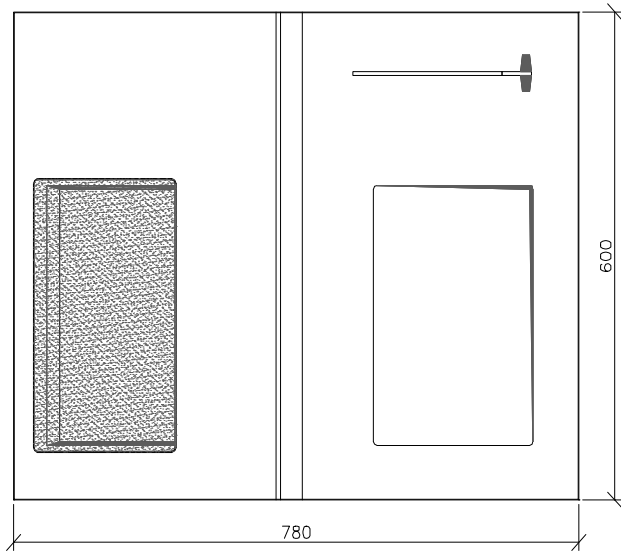

Skjutlåda P7038

Diskurtag : 606mm x 786mm

YTTERLÅDA NÖDVÄNDIG VID M5.

FÖNSTERRAMEN KAN FRÄSAS
NER 10 mm I TÄCKPLÅTEN

SPECIALKONSTRUKTION