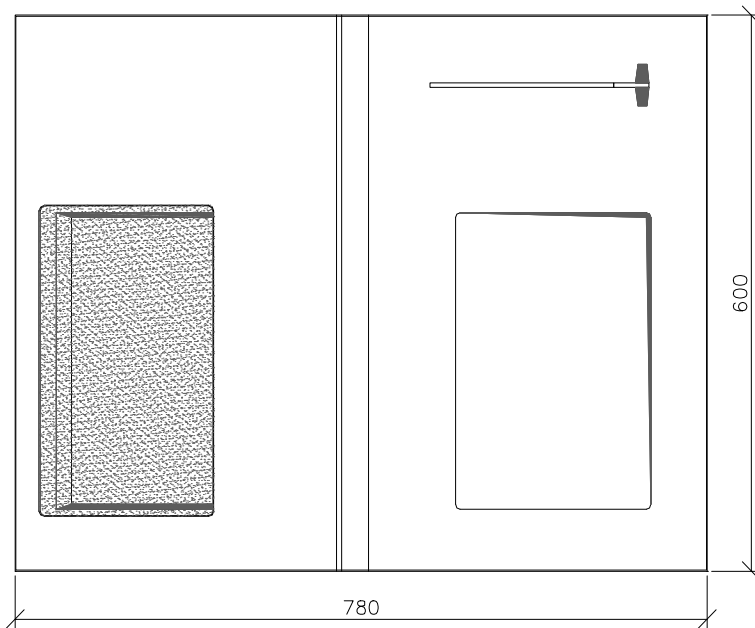

# Skjutlåda P7036

Diskurtag : 606mm x 786mm

YTTERLÅDA NÖDVÄNDIG VID M5.

FÖNSTERRAMEN KAN FRÄSAS  
NER 10 mm I TÄCKPLÅTEN

SPECIALKONSTRUKTION