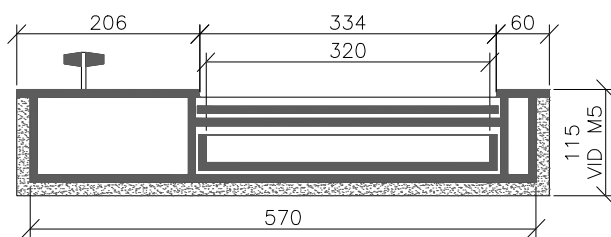

# Skjutlåda P7036

Diskurtag : 606mm x 786mm

YTTERLÅDA NÖDVÄNDIG VID M5.

FÖNSTERRAMEN KAN FRÄSAS  
NER 10 mm I TÄCKPLÅTEN

SPECIALKONSTRUKTION