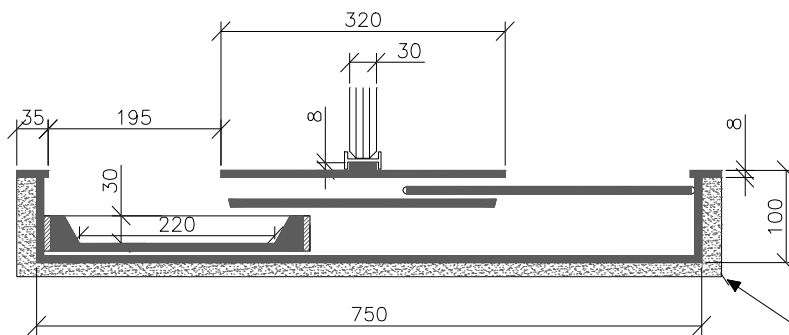

# Skjutlåda P7036

Diskurtag : 606mm x 786mm

YTTERLÅDA NÖDVÄNDIG VID M5.

FÖNSTERRAMEN KAN FRÄSAS  
NER 10 mm I TÄCKPLÅTEN

SPECIALKONSTRUKTION