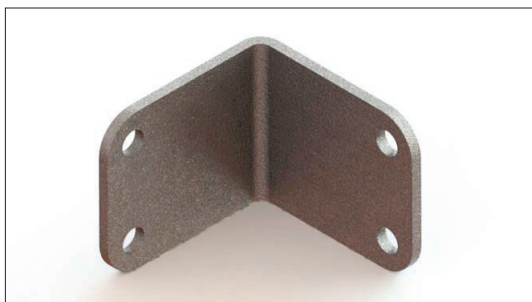

# MONTAGEBESLAG OCH TILLBEHÖR

2016.06 (swe)

111-00130  
Standardfot.  
Levereras i set om 4 st.

111-00131  
Fotplatta för bult.  
Levereras i set om 2 st.

111-00233  
Klämfot.  
Levereras i set om 2 st.

111-00235  
Balkongfot utanpåliggande..  
Levereras i set om 2 st.

111-00237  
Torgfot.  
Levereras i set om 2 st.

111-00238  
Hörfot.  
Levereras styckevis.

## MONTAGEBESLAG OCH TILLBEHÖR (forts.)

111-00121  
Fästplatta hörn 90°.  
Levereras i set om 2 st.

111-00122  
Rak fästplatta för sammanfogning av sektioner, alt. infästning mot stolpe/vägg.  
Levereras i set om 2 st.

111-00123  
Justerbar fästplatta mot stolpe/vägg.  
Levereras i set om 2 st.

111-00124  
Fästlist i aluminium för sammanfogning av tätt stående sektioner.

111-00125  
Z infästningsprofil för infästning mot befintligt räcke/staket.  
Levereras i set om 2 st.