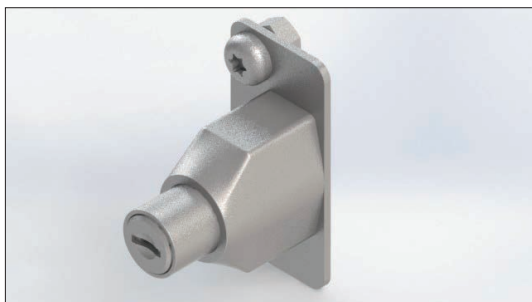

## MONTAGEBESLAG OCH TILLBEHÖR (forts.)

111-00121  
Fästplatta hörn 90°.  
Levereras i set om 2 st.

111-00122  
Rak fästplatta för sammanfogning av sektioner, alt. infästning mot stolpe/vägg.  
Levereras i set om 2 st.

111-00123  
Justerbar fästplatta mot stolpe/vägg.  
Levereras i set om 2 st.

111-00124  
Fästlist i aluminium för sammanfogning av tätt stående sektioner.

111-00125  
Z infästningsprofil för infästning mot befintligt räcke/staket.  
Levereras i set om 2 st.

111-00127  
Gångjärn för hörn som ej är 90°.  
Levereras i set om 2 st.

111-00142  
Låsbygel för hänglås.  
Levereras i set om 2 st.

111-00144  
Intervallås som låser glaset på valfri höjd.

## MONTAGEBESLAG OCH TILLBEHÖR (forts.)

111-00147  
Nyckellås för nedsänkt/upphöjt läge.

111-00171  
Täcklist för hörn 90°.

Se [www.svalson.com](http://www.svalson.com) för mer information.  
*Rätt till ändringar förbehålles.*